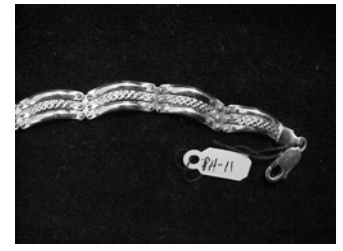

**LINK BRACELETS**

EM4 \$14

EM5 \$17

PH11 \$38

PH11B \$38

R3 \$15

R3B \$15CLOSE UP

R5 \$18

R5B \$18CLOSE UP

R6 \$33

R6B \$33 CLOSE UP

BC \$11